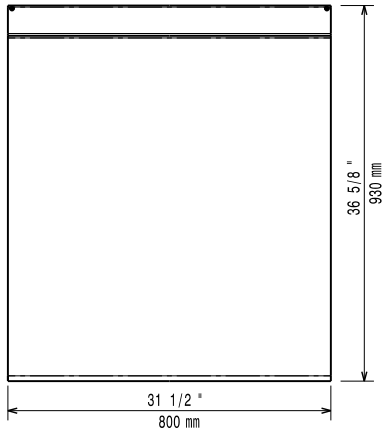

Electrolux

Cuisson modulaire PLAN NEUTRE AVEC TIROIR 1 MODULE 900 XP

Dessus

Cuisson modulaire
PLAN NEUTRE AVEC TIROIR 1 MODULE 900 XP

La société se réserve le droit de modifications techniques sans préavis