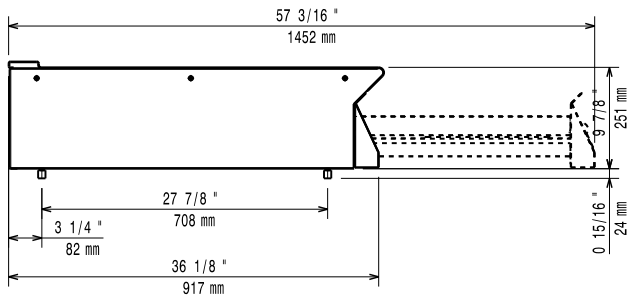

Caractéristiques principales

- Structure interne résistante en inox.
- L'élément doit être installé sur des soubassements 900XP.
- Les bords à angle droit éliminent les espaces et les pièges à salissure entre les éléments.

Construction

- Le dessus en inox fournit un plan de travail résistant à toute sorte de charge.
- L'ensemble fait 93 cm de profondeur pour fournir une surface de travail élargie.

APPROBATION _____

Electrolux

Cuisson modulaire PLAN NEUTRE AVEC TIROIR 1 MODULE 900 XP

Avant

Dessus

Côté

Cuisson modulaire
PLAN NEUTRE AVEC TIROIR 1 MODULE 900 XP

La société se réserve le droit de modifications techniques sans préavis