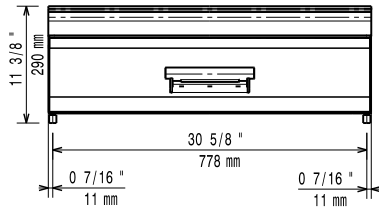

Dessus

Electrolux

Cuisson modulaire PLAN NEUTRE AVEC TIROIR 1 MODULE 900 XP

Avant